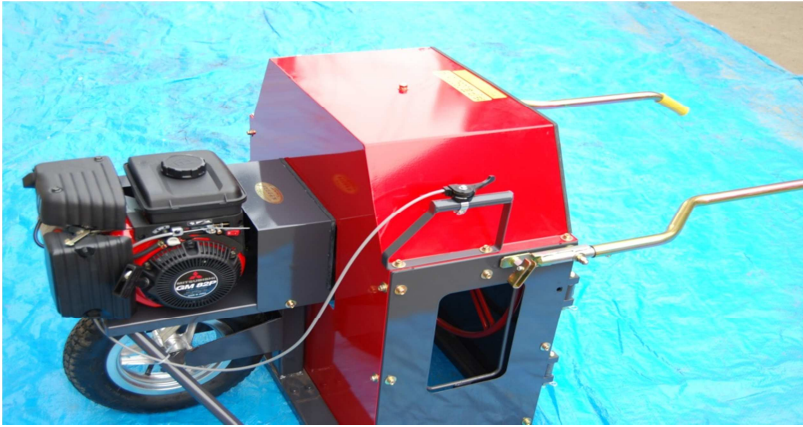

# マルチ巻取機 WT-10

- はぎとったマルチを動力ですばやく巻き取ります。
- 遠心クラッチ付で回転が自由にコントロールできます
- 巻き取ったマルチを簡単に取り出せます。
- 一輪車でラクラク移動できます。

## ロールマシン

RM-50 農業資材巻取機  
レタス用タフベル等

持ち運びが容易でラクラク操作できます。

- マルチ・タフベル・ビニール等をロール状に、すばやく巻き取ることができます。
- 軽量小型で、エンジン部とシャフト部が分解できます。

RM-50W 農業資材巻取機  
スイカ用ビニール等

軽トラ、運搬車等に取り付けて使用できます。